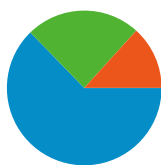

Übersicht über die Zugriffsquellen

- **Suchmaschinen**
  100.407,00 (62,73 %)
- **Verweis-Websites**
  38.411,00 (24,00 %)
- **Direkte Zugriffe**
  21.235,00 (13,27 %)
- **Sonstiges**
  3 (> 0,00 %)

Content-Übersicht

Seiten	Seitenaufrufe	% Seitenaufrufe
/	60.011	10,97 %
/forum	7.116	1,30 %
/profiles/members/	6.489	1,19 %
/photo	4.754	0,87 %
/profiles/message/listInbox	3.971	0,73 %