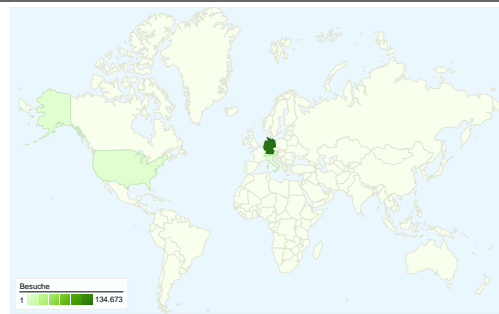

Website-Nutzung

160.056 Besuche

59,13 % Absprungrate

546.957 Seitenaufrufe

00:02:43 Durchschn. Besuchszeit auf der Website

3,42 Seiten/Besuch

65,76 % % Neue Besuche

Besucherübersicht

Besucher
111.795

Karten-Overlay

Übersicht über die Zugriffsquellen

- **Suchmaschinen**
100.407,00 (62,73 %)
- **Verweis-Websites**
38.411,00 (24,00 %)
- **Direkte Zugriffe**
21.235,00 (13,27 %)
- **Sonstiges**
3 (> 0,00 %)

Website-Nutzung

Land/Gebiet	Besuche	Seiten/Besuch	Durchschn. Besuchszeit auf der Website	% Neue Besuche	Absprungrate
Besuche 160.056 % der Website insgesamt: 100,00 %	Seiten/Besuch 3,42 Website-Durchschnitt: 3,42 (0,00 %)	Durchschn. Besuchszeit auf der Website 00:02:43 Website-Durchschnitt: 00:02:43 (0,00 %)	% Neue Besuche 65,82 % Website-Durchschnitt: 65,76 % (0,10 %)	Absprungrate 59,13 % Website-Durchschnitt: 59,13 % (0,00 %)	
Germany	134.673	3,46	00:02:47	64,16 %	58,52 %
Austria	9.313	3,26	00:03:05	68,45 %	61,85 %
Switzerland	6.926	3,19	00:01:57	75,01 %	61,72 %
United States	1.345	2,11	00:01:00	91,00 %	76,13 %
Italy	618	2,73	00:01:27	80,42 %	65,70 %
Netherlands	590	2,48	00:01:46	74,24 %	60,17 %
United Kingdom	530	4,57	00:02:41	78,49 %	58,87 %
France	520	2,28	00:01:18	84,04 %	69,62 %
Spain	490	3,75	00:02:21	76,73 %	58,98 %
India	451	5,56	00:04:16	72,51 %	48,78 %

1-10 von 138

Die Seiten auf dieser Website wurden insgesamt 546.957 Mal angezeigt.

 **546.957** Seitenaufrufe

 **406.691** Eindeutige Zugriffe

 **59,13 %** Absprungrate

Beliebteste Webseiten

Seiten	Seitenaufrufe	% Seitenaufrufe
/	60.011	10,97 %
/forum	7.116	1,30 %
/profiles/members/	6.489	1,19 %
/photo	4.754	0,87 %
/profiles/message/listInbox	3.971	0,73 %