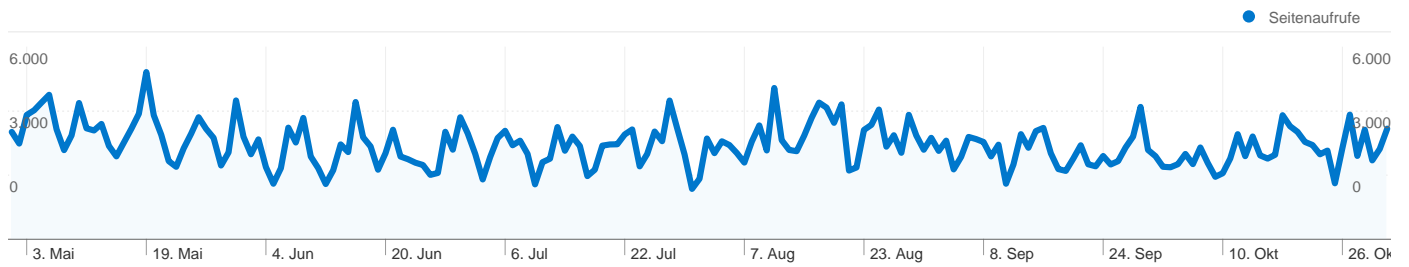

Keywords	Besuche	% Besuche
yogapad	3.769	3,75 %
jutta mittermayer twitter	1.166	1,16 %
yogapad.de	1.010	1,01 %
gesichtsmuskeltraining	720	0,72 %
yoga forum	528	0,53 %

160.056 Besuche wurden über 138 Länder/Gebiete vermittelt.

Website-Nutzung

Land/Gebiet	Besuche	Seiten/Besuch	Durchschn. Besuchszeit auf der Website	% Neue Besuche	Absprungrate
Besuche 160.056 % der Website insgesamt: 100,00 %	Seiten/Besuch 3,42 Website-Durchschnitt: 3,42 (0,00 %)	Durchschn. Besuchszeit auf der Website 00:02:43 Website-Durchschnitt: 00:02:43 (0,00 %)	% Neue Besuche 65,82 % Website-Durchschnitt: 65,76 % (0,10 %)	Absprungrate 59,13 % Website-Durchschnitt: 59,13 % (0,00 %)	
Germany	134.673	3,46	00:02:47	64,16 %	58,52 %
Austria	9.313	3,26	00:03:05	68,45 %	61,85 %
Switzerland	6.926	3,19	00:01:57	75,01 %	61,72 %
United States	1.345	2,11	00:01:00	91,00 %	76,13 %
Italy	618	2,73	00:01:27	80,42 %	65,70 %
Netherlands	590	2,48	00:01:46	74,24 %	60,17 %
United Kingdom	530	4,57	00:02:41	78,49 %	58,87 %
France	520	2,28	00:01:18	84,04 %	69,62 %
Spain	490	3,75	00:02:21	76,73 %	58,98 %
India	451	5,56	00:04:16	72,51 %	48,78 %

1-10 von 138

Die Seiten auf dieser Website wurden insgesamt 546.957 Mal angezeigt.

 **546.957** Seitenaufrufe

 **406.691** Eindeutige Zugriffe

 **59,13 %** Absprungrate

Beliebteste Webseiten

Seiten	Seitenaufrufe	% Seitenaufrufe
/	60.011	10,97 %
/forum	7.116	1,30 %
/profiles/members/	6.489	1,19 %
/photo	4.754	0,87 %
/profiles/message/listInbox	3.971	0,73 %