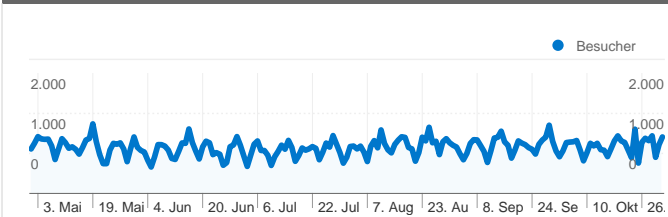

Website-Nutzung

160.056 Besuche

59,13 % Absprungrate

546.957 Seitenaufrufe

00:02:43 Durchschn. Besuchszeit auf der Website

3,42 Seiten/Besuch

65,76 % % Neue Besuche

Besucherübersicht

Content-Übersicht

Seiten	Seitenaufrufe	% Seitenaufrufe
/	60.011	10,97 %
/forum	7.116	1,30 %
/profiles/members/	6.489	1,19 %
/photo	4.754	0,87 %
/profiles/message/listInbox	3.971	0,73 %

111.795 Personen besuchten diese Website.

 **160.056 Besuche**

 **111.795 Absolut eindeutige Besucher**

 **546.957 Seitenaufrufe**

 **3,42 Durchschnittliche Anzahl an Seitenaufrufen**

 **00:02:43 Besuchszeit auf Website**

 **59,13 % Absprungrate**

1-10 von 138

Die Seiten auf dieser Website wurden insgesamt 546.957 Mal angezeigt.

 **546.957** Seitenaufrufe

 **406.691** Eindeutige Zugriffe

 **59,13 %** Absprungrate

Beliebteste Webseiten

Seiten	Seitenaufrufe	% Seitenaufrufe
/	60.011	10,97 %
/forum	7.116	1,30 %
/profiles/members/	6.489	1,19 %
/photo	4.754	0,87 %
/profiles/message/listInbox	3.971	0,73 %