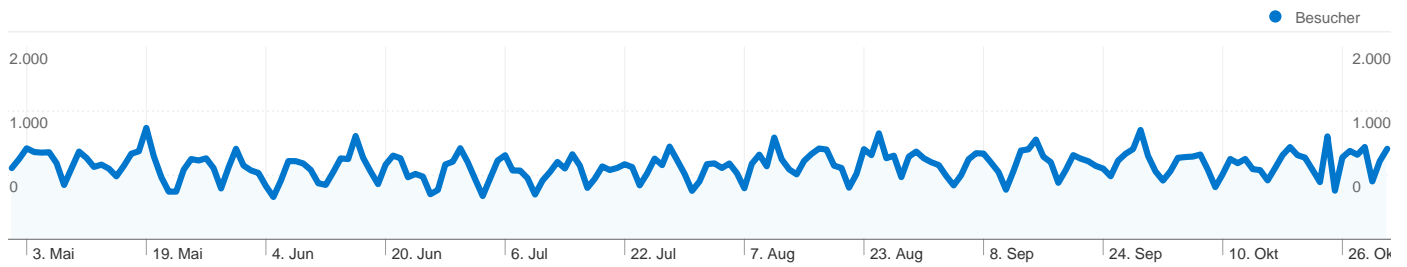

Website-Nutzung

160.056 Besuche

59,13 % Absprungrate

546.957 Seitenaufrufe

00:02:43 Durchschn. Besuchszeit auf der Website

3,42 Seiten/Besuch

65,76 % % Neue Besuche

Besucherübersicht

Besucher
111.795

Karten-Overlay

Übersicht über die Zugriffsquellen

- **Suchmaschinen**
100.407,00 (62,73 %)
- **Verweis-Websites**
38.411,00 (24,00 %)
- **Direkte Zugriffe**
21.235,00 (13,27 %)
- **Sonstiges**
3 (> 0,00 %)

Content-Übersicht

Seiten	Seitenaufrufe	% Seitenaufrufe
/	60.011	10,97 %
/forum	7.116	1,30 %
/profiles/members/	6.489	1,19 %
/photo	4.754	0,87 %
/profiles/message/listInbox	3.971	0,73 %

111.795 Personen besuchten diese Website.

 **160.056 Besuche**

 **111.795 Absolut eindeutige Besucher**

 **546.957 Seitenaufrufe**

 **3,42 Durchschnittliche Anzahl an Seitenaufrufen**

 **00:02:43 Besuchszeit auf Website**

 **59,13 % Absprungrate**