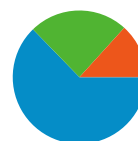

- **Suchmaschinen**
  100.407,00 (62,73 %)
- **Verweis-Websites**
  38.411,00 (24,00 %)
- **Direkte Zugriffe**
  21.235,00 (13,27 %)
- **Sonstiges**
  3 (> 0,00 %)

Häufigste Zugriffsquellen

Quellen	Besuche	% Besuche
google (organic)	96.972	60,59 %
(direct) ((none))	21.235	13,27 %
google.de (referral)	13.899	8,68 %
facebook.com (referral)	2.612	1,63 %
google.ch (referral)	1.403	0,88 %

Keywords	Besuche	% Besuche
yogapad	3.769	3,75 %
jutta mittermayer twitter	1.166	1,16 %
yogapad.de	1.010	1,01 %
gesichtsmuskeltraining	720	0,72 %
yoga forum	528	0,53 %