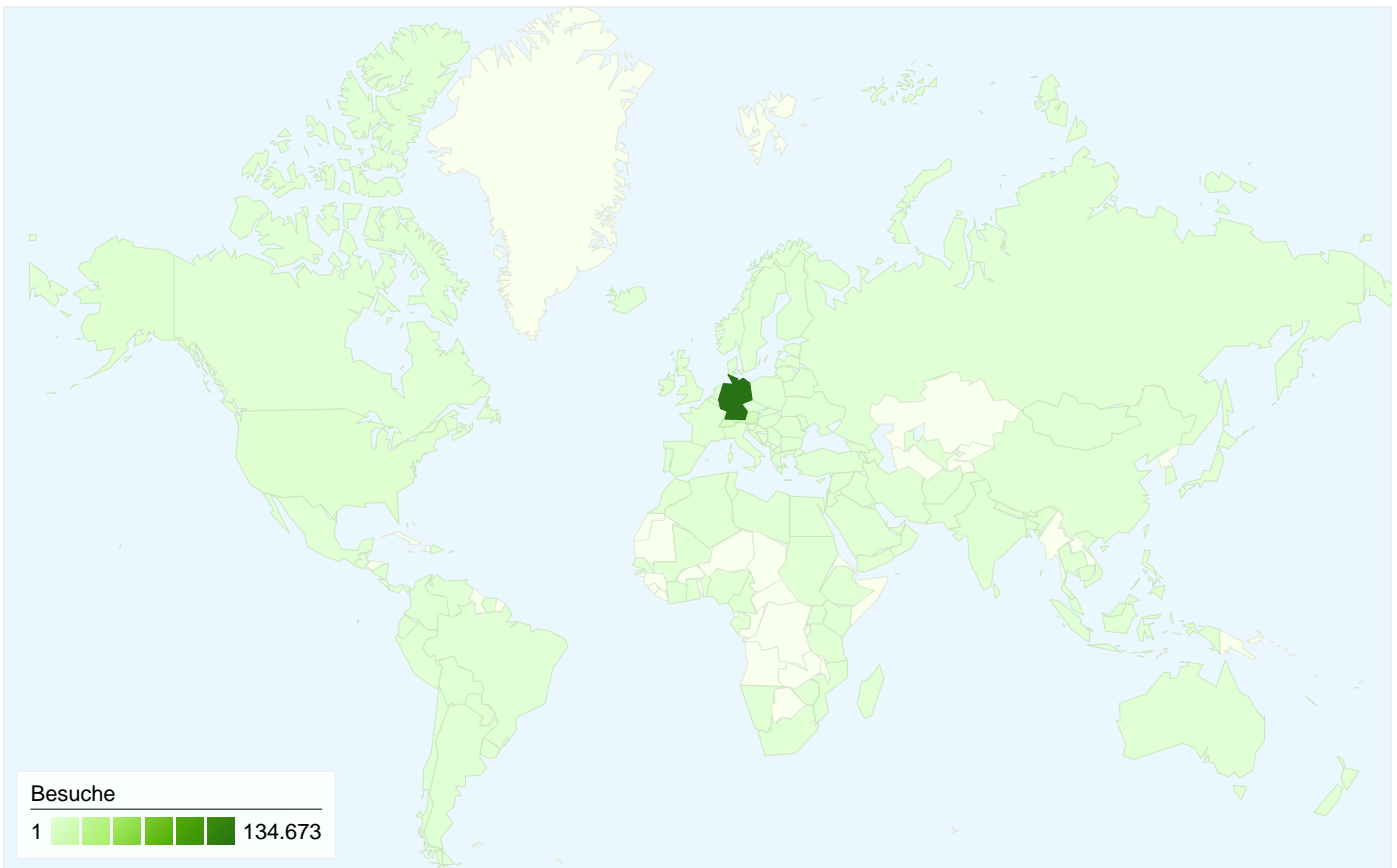

160.056 Besuche wurden über 138 Länder/Gebiete vermittelt.

Website-Nutzung

Land/Gebiet	Besuche	Seiten/Besuch	Durchschn. Besuchszeit auf der Website	% Neue Besuche	Absprungrate
Besuche 160.056 % der Website insgesamt: 100,00 %	Seiten/Besuch 3,42 Website-Durchschnitt: 3,42 (0,00 %)	Durchschn. Besuchszeit auf der Website 00:02:43 Website-Durchschnitt: 00:02:43 (0,00 %)	% Neue Besuche 65,82 % Website-Durchschnitt: 65,76 % (0,10 %)	Absprungrate 59,13 % Website-Durchschnitt: 59,13 % (0,00 %)	
Germany	134.673	3,46	00:02:47	64,16 %	58,52 %
Austria	9.313	3,26	00:03:05	68,45 %	61,85 %
Switzerland	6.926	3,19	00:01:57	75,01 %	61,72 %
United States	1.345	2,11	00:01:00	91,00 %	76,13 %
Italy	618	2,73	00:01:27	80,42 %	65,70 %
Netherlands	590	2,48	00:01:46	74,24 %	60,17 %
United Kingdom	530	4,57	00:02:41	78,49 %	58,87 %
France	520	2,28	00:01:18	84,04 %	69,62 %
Spain	490	3,75	00:02:21	76,73 %	58,98 %
India	451	5,56	00:04:16	72,51 %	48,78 %

1-10 von 138