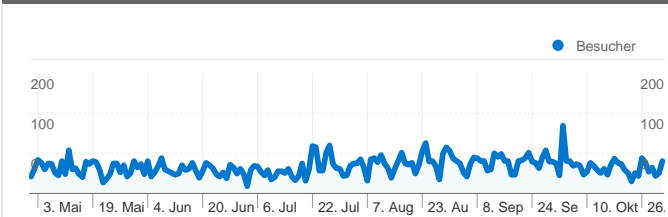

## Website-Nutzung

**8.813 Besuche**

**56,59 % Absprungrate**

**32.585 Seitenaufrufe**

**00:01:58** Durchschn. Besuchszeit auf der Website

**3,70 Seiten/Besuch**

**82,74 %** % Neue Besuche

## Besucherübersicht

**Besucher**  
**7.506**

**7.506 Personen besuchten diese Website.**

 **8.813 Besuche**

 **7.506 Absolut eindeutige Besucher**

 **32.585 Seitenaufrufe**

 **3,70 Durchschnittliche Anzahl an Seitenaufrufen**

 **00:01:58 Besuchszeit auf Website**

1-10 von 68

Die Seiten auf dieser Website wurden insgesamt 32.585 Mal angezeigt.

 32.585 Seitenaufrufe

 22.662 Eindeutige Zugriffe

 56,59 % Absprungrate