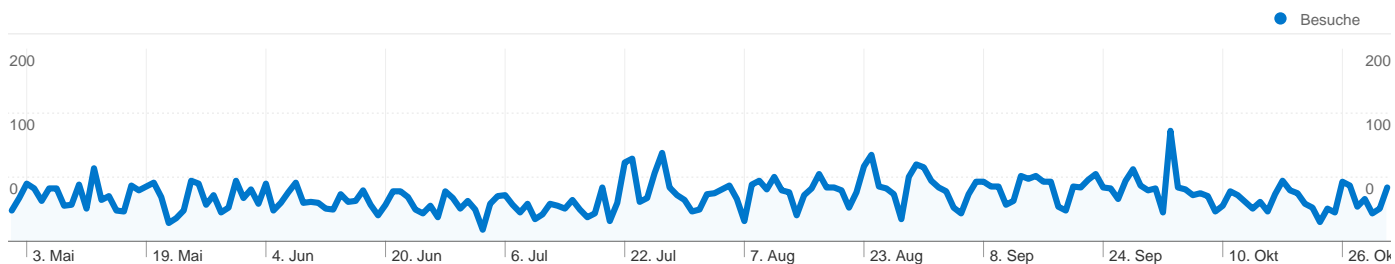

Übersicht über die Zugriffsquellen

Vergleichen mit: Website

Alle Zugriffsquellen haben insgesamt 8.813 Besuche vermittelt.

13,31 % Direkte Zugriffe

28,66 % Verweis-Websites

58,03 % Suchmaschinen

- **Suchmaschinen**
  5.114,00 (58,03 %)
- **Verweis-Websites**
  2.526,00 (28,66 %)
- **Direkte Zugriffe**
  1.173,00 (13,31 %)

Häufigste Zugriffsquellen

Quellen	Besuche	% Besuche
google (organic)	4.851	55,04 %
(direct) ((none))	1.173	13,31 %
google.de (referral)	486	5,51 %
howtobegood.de (referral)	284	3,22 %
yogapad.de (referral)	266	3,02 %

Keywords	Besuche	% Besuche
yoga kurse	312	6,10 %
yogakurse	199	3,89 %
schwangerenyoga	170	3,32 %
yoga für senioren	114	2,23 %
lucie beyer	85	1,66 %