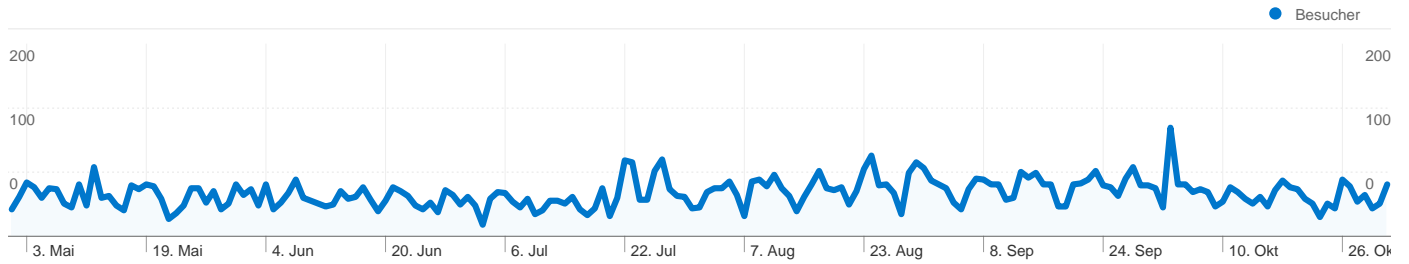

## Besucherübersicht

**Besucher**  
**7.506**

## Karten-Overlay

**7.506 Personen besuchten diese Website.**

 **8.813 Besuche**

 **7.506 Absolut eindeutige Besucher**

 **32.585 Seitenaufrufe**

 **3,70 Durchschnittliche Anzahl an Seitenaufrufen**

 **00:01:58 Besuchszeit auf Website**

1-10 von 68

Die Seiten auf dieser Website wurden insgesamt 32.585 Mal angezeigt.

 32.585 Seitenaufrufe

 22.662 Eindeutige Zugriffe

 56,59 % Absprungrate