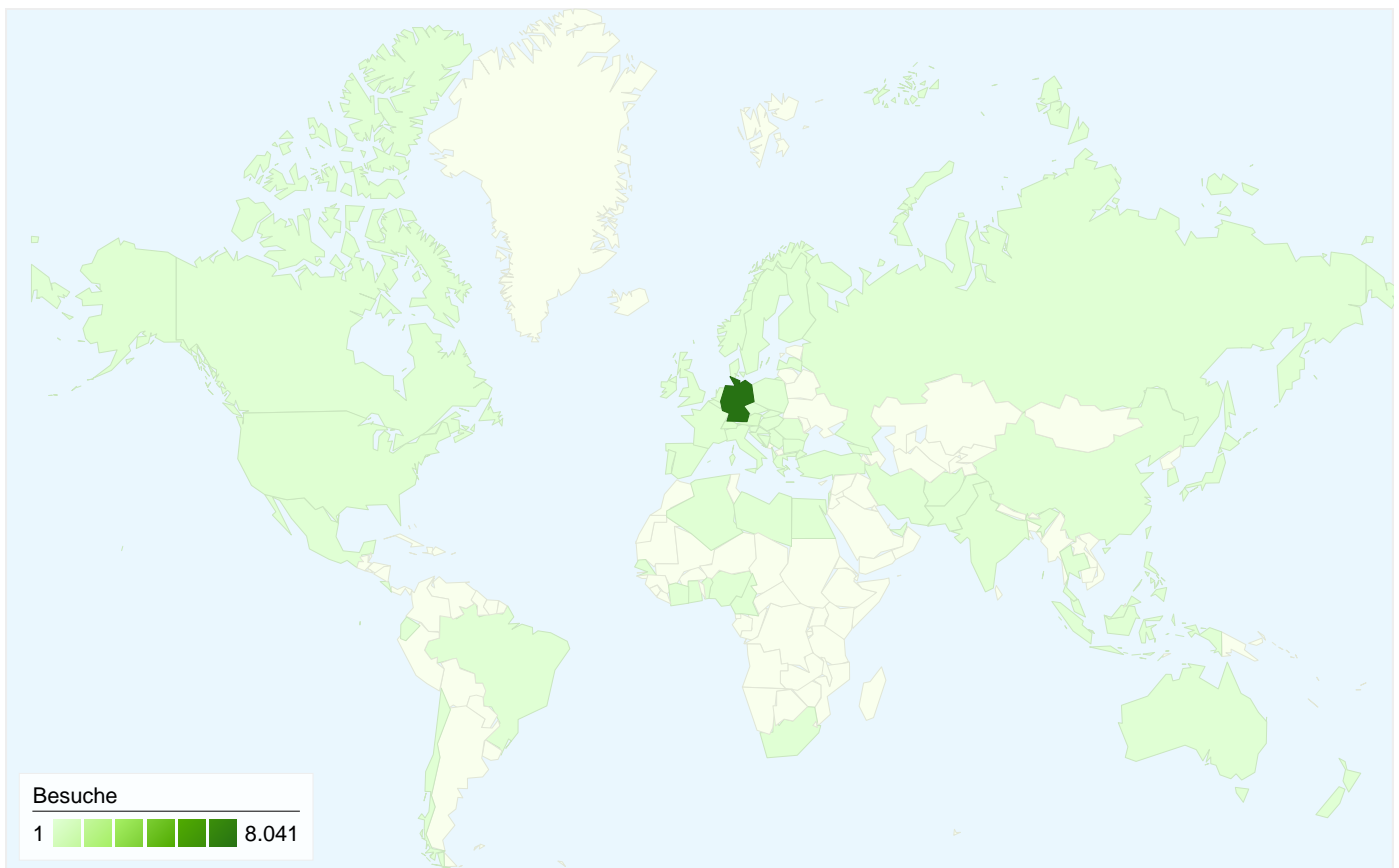

8.813 Besuche wurden über 68 Länder/Gebiete vermittelt.

Website-Nutzung

Land/Gebiet	Besuche	Seiten/Besuch	Durchschn. Besuchszeit auf der Website	% Neue Besuche	Absprungrate
Besuche 8.813 % der Website insgesamt: 100,00 %	Seiten/Besuch 3,70 Website-Durchschnitt: 3,70 (0,00 %)	Durchschn. Besuchszeit auf der Website 00:01:58 Website-Durchschnitt: 00:01:58 (0,00 %)	% Neue Besuche 82,84 % Website-Durchschnitt: 82,74 % (0,12 %)	Absprungrate 56,59 % Website-Durchschnitt: 56,59 % (0,00 %)	
Germany	8.041	3,72	00:02:00	82,07 %	55,96 %
Austria	192	2,18	00:00:52	89,06 %	66,15 %
Switzerland	150	2,55	00:01:01	92,00 %	62,67 %
United States	60	2,42	00:01:06	100,00 %	63,33 %
Italy	42	14,69	00:11:14	76,19 %	28,57 %
United Kingdom	41	2,98	00:01:18	95,12 %	58,54 %
France	34	1,59	00:00:30	94,12 %	76,47 %
Netherlands	30	2,03	00:00:46	100,00 %	63,33 %
India	25	1,32	00:02:27	72,00 %	80,00 %
Spain	23	2,65	00:01:07	86,96 %	65,22 %

1-10 von 68