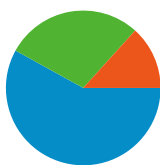

Übersicht über die Zugriffsquellen

- **Suchmaschinen**
  5.114,00 (58,03 %)
- **Verweis-Websites**
  2.526,00 (28,66 %)
- **Direkte Zugriffe**
  1.173,00 (13,31 %)

Content-Übersicht

Seiten	Seitenaufrufe	% Seitenaufrufe
/	4.360	13,38 %
/profiles/members/advancedS	3.006	9,23 %
/profiles/members/	1.013	3,11 %
/profile/SandraBicker	755	2,32 %
/senioren_yoga	552	1,69 %