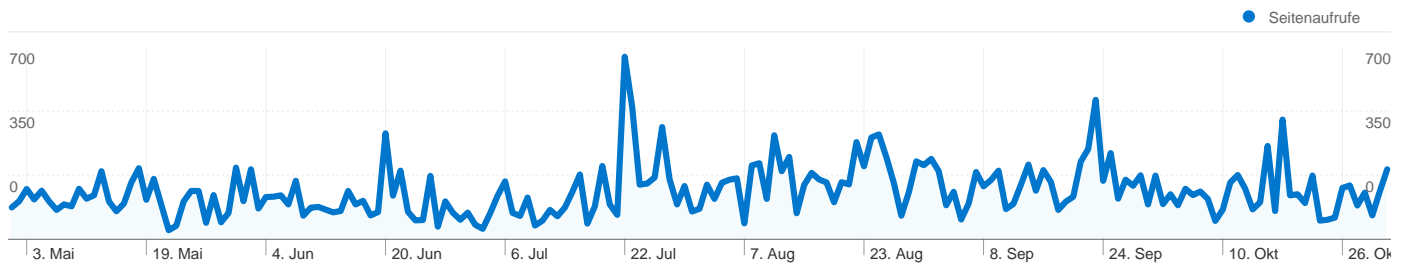

## Häufigste Zugriffsquellen

Quellen	Besuche	% Besuche
google (organic)	4.851	55,04 %
(direct) ((none))	1.173	13,31 %
google.de (referral)	486	5,51 %
howtobegood.de (referral)	284	3,22 %
yogapad.de (referral)	266	3,02 %

Keywords	Besuche	% Besuche
yoga kurse	312	6,10 %
yogakurse	199	3,89 %
schwangerenyoga	170	3,32 %
yoga für senioren	114	2,23 %
lucie beyer	85	1,66 %

**8.813 Besuche wurden über 68 Länder/Gebiete vermittelt.**

Website-Nutzung

Land/Gebiet	Besuche	Seiten/Besuch	Durchschn. Besuchszeit auf der Website	% Neue Besuche	Absprungrate
<b>Besuche</b> <b>8.813</b> % der Website insgesamt: 100,00 %	<b>Seiten/Besuch</b> <b>3,70</b> Website-Durchschnitt: 3,70 (0,00 %)	<b>Durchschn. Besuchszeit auf der Website</b> <b>00:01:58</b> Website-Durchschnitt: 00:01:58 (0,00 %)	<b>% Neue Besuche</b> <b>82,84 %</b> Website-Durchschnitt: 82,74 % (0,12 %)	<b>Absprungrate</b> <b>56,59 %</b> Website-Durchschnitt: 56,59 % (0,00 %)	
Germany	8.041	3,72	00:02:00	82,07 %	55,96 %
Austria	192	2,18	00:00:52	89,06 %	66,15 %
Switzerland	150	2,55	00:01:01	92,00 %	62,67 %
United States	60	2,42	00:01:06	100,00 %	63,33 %
Italy	42	14,69	00:11:14	76,19 %	28,57 %
United Kingdom	41	2,98	00:01:18	95,12 %	58,54 %
France	34	1,59	00:00:30	94,12 %	76,47 %
Netherlands	30	2,03	00:00:46	100,00 %	63,33 %
India	25	1,32	00:02:27	72,00 %	80,00 %
Spain	23	2,65	00:01:07	86,96 %	65,22 %

1-10 von 68

Die Seiten auf dieser Website wurden insgesamt 32.585 Mal angezeigt.

 32.585 Seitenaufrufe

 22.662 Eindeutige Zugriffe

 56,59 % Absprungrate