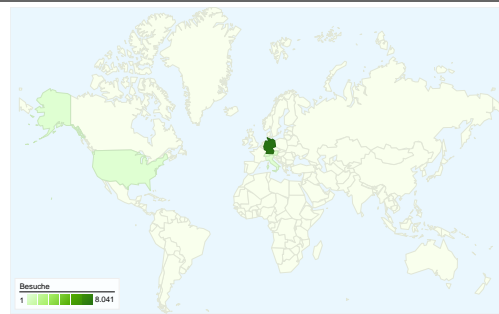

Karten-Overlay

Übersicht über die Zugriffsquellen

- **Suchmaschinen**
  5.114,00 (58,03 %)
- **Verweis-Websites**
  2.526,00 (28,66 %)
- **Direkte Zugriffe**
  1.173,00 (13,31 %)

Content-Übersicht

Seiten	Seitenaufrufe	% Seitenaufrufe
/	4.360	13,38 %
/profiles/members/advancedS	3.006	9,23 %
/profiles/members/	1.013	3,11 %
/profile/SandraBicker	755	2,32 %
/senioren_yoga	552	1,69 %