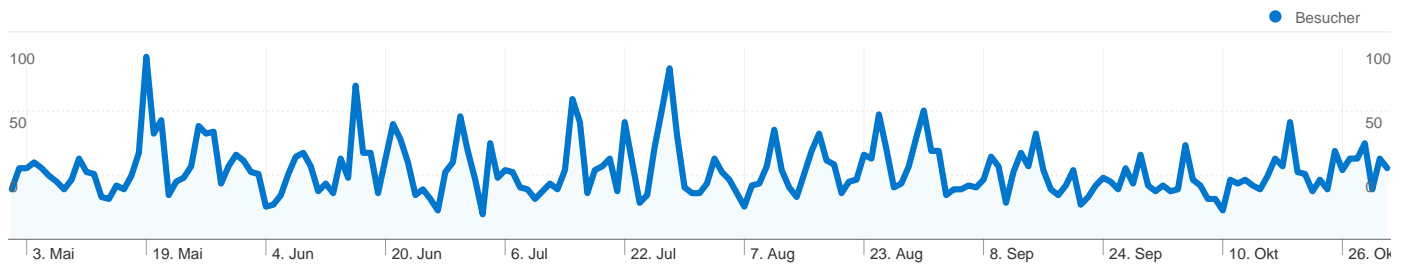

Website-Nutzung

7.525 Besuche

57,46 % Absprungrate

26.226 Seitenaufrufe

00:03:07 Durchschn. Besuchszeit auf der Website

3,49 Seiten/Besuch

67,84 % % Neue Besuche

Besucherübersicht

Besucher
5.371

Karten-Overlay

Übersicht über die Zugriffsquellen

- **Verweis-Websites**
5.385,00 (71,56 %)
- **Suchmaschinen**
1.154,00 (15,34 %)
- **Direkte Zugriffe**
986,00 (13,10 %)

Content-Übersicht

Seiten	Seitenaufrufe	% Seitenaufrufe
/	6.410	24,44 %
/yoga.htm	1.453	5,54 %
/yoga-asanas.htm	897	3,42 %
/gesundheit.htm	749	2,86 %
/nachhaltigkeit.htm	749	2,86 %

5.371 Personen besuchten diese Website.

 **7.525 Besuche**

 **5.371 Absolut eindeutige Besucher**

 **26.226 Seitenaufrufe**

 **3,49 Durchschnittliche Anzahl an Seitenaufrufen**

 **00:03:07 Besuchszeit auf Website**

7.525 Besuche wurden über 60 Länder/Gebiete vermittelt.

Website-Nutzung

Land/Gebiet	Besuche	Seiten/Besuch	Durchschn. Besuchszeit auf der Website	% Neue Besuche	Absprungrate
Germany	6.343	3,62	00:03:24	65,95 %	56,65 %
Austria	399	3,00	00:01:45	68,42 %	56,89 %
Switzerland	317	3,00	00:01:55	78,55 %	57,41 %
United States	107	1,72	00:00:21	99,07 %	92,52 %
Slovenia	37	1,49	00:00:22	86,49 %	81,08 %
France	34	1,85	00:01:17	91,18 %	70,59 %
Netherlands	31	4,10	00:01:51	83,87 %	54,84 %
Italy	25	1,32	00:00:23	72,00 %	76,00 %
Spain	24	1,92	00:01:59	87,50 %	66,67 %
United Kingdom	18	3,06	00:02:20	88,89 %	72,22 %