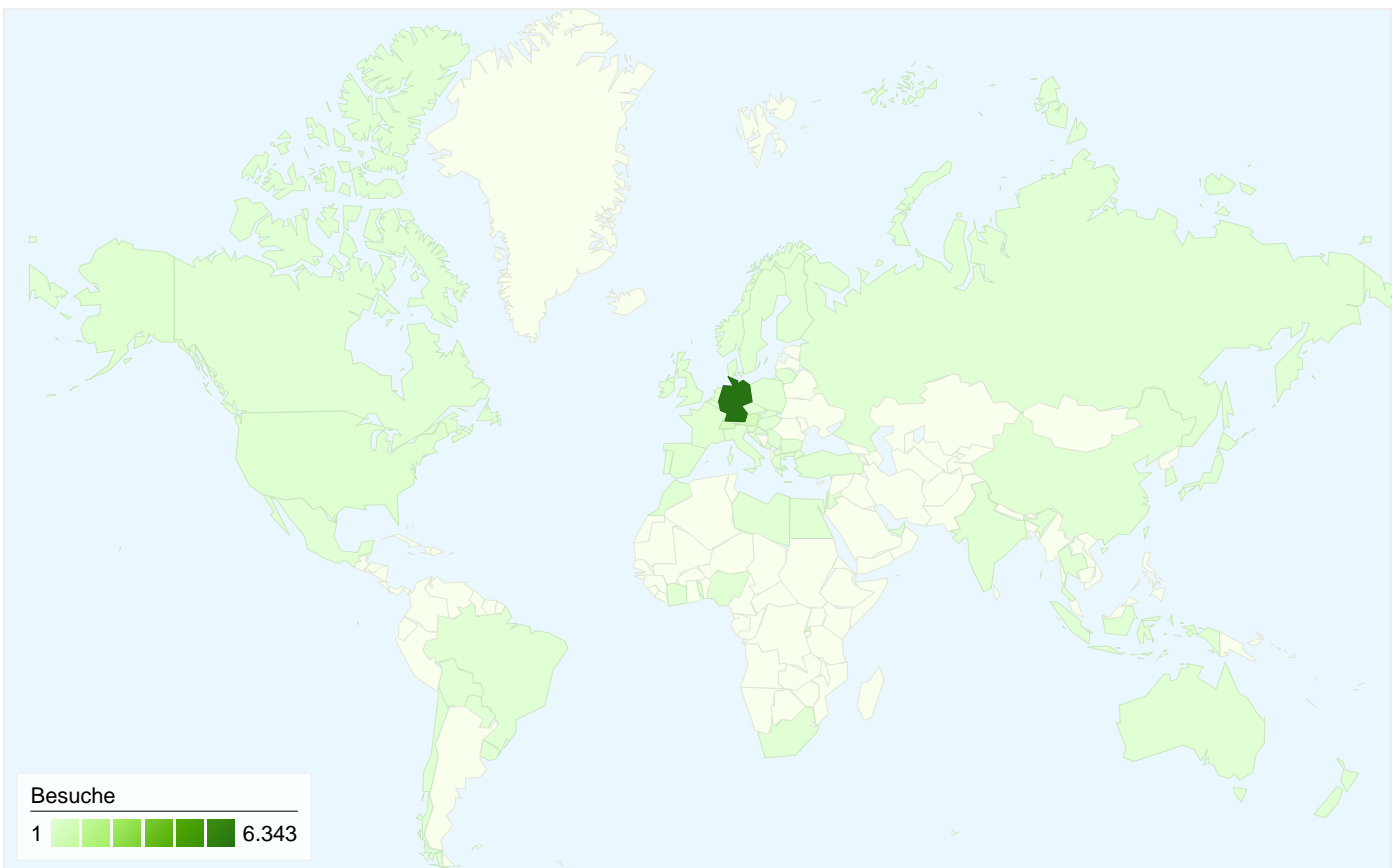

Website-Nutzung

7.525 Besuche

57,46 % Absprungrate

26.226 Seitenaufrufe

00:03:07 Durchschn. Besuchszeit auf der Website

3,49 Seiten/Besuch

67,84 % % Neue Besuche

Besucherübersicht

5.371 Personen besuchten diese Website.

 **7.525 Besuche**

 **5.371 Absolut eindeutige Besucher**

 **26.226 Seitenaufrufe**

 **3,49 Durchschnittliche Anzahl an Seitenaufrufen**

 **00:03:07 Besuchszeit auf Website**

Alle Zugriffsquellen haben insgesamt 7.525 Besuche vermittelt.

 **13,10 %** Direkte Zugriffe

 **71,56 %** Verweis-Websites

 **15,34 %** Suchmaschinen

- **Verweis-Websites**
5.385,00 (71,56 %)
- **Suchmaschinen**
1.154,00 (15,34 %)
- **Direkte Zugriffe**
986,00 (13,10 %)

7.525 Besuche wurden über 60 Länder/Gebiete vermittelt.

Website-Nutzung

Land/Gebiet	Besuche	Seiten/Besuch	Durchschn. Besuchszeit auf der Website	% Neue Besuche	Absprungrate
Germany	6.343	3,62	00:03:24	65,95 %	56,65 %
Austria	399	3,00	00:01:45	68,42 %	56,89 %
Switzerland	317	3,00	00:01:55	78,55 %	57,41 %
United States	107	1,72	00:00:21	99,07 %	92,52 %
Slovenia	37	1,49	00:00:22	86,49 %	81,08 %
France	34	1,85	00:01:17	91,18 %	70,59 %
Netherlands	31	4,10	00:01:51	83,87 %	54,84 %
Italy	25	1,32	00:00:23	72,00 %	76,00 %
Spain	24	1,92	00:01:59	87,50 %	66,67 %
United Kingdom	18	3,06	00:02:20	88,89 %	72,22 %