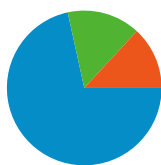

Website-Nutzung

7.525 Besuche

57,46 % Absprungrate

26.226 Seitenaufrufe

00:03:07 Durchschn. Besuchszeit auf der Website

3,49 Seiten/Besuch

67,84 % % Neue Besuche

Besucherübersicht

Besucher
5.371

Karten-Overlay

Übersicht über die Zugriffsquellen

- **Verweis-Websites**
5.385,00 (71,56 %)
- **Suchmaschinen**
1.154,00 (15,34 %)
- **Direkte Zugriffe**
986,00 (13,10 %)

Content-Übersicht

Seiten	Seitenaufrufe	% Seitenaufrufe
/	6.410	24,44 %
/yoga.htm	1.453	5,54 %
/yoga-asanas.htm	897	3,42 %
/gesundheit.htm	749	2,86 %
/nachhaltigkeit.htm	749	2,86 %

5.371 Personen besuchten diese Website.

 **7.525 Besuche**

 **5.371 Absolut eindeutige Besucher**

 **26.226 Seitenaufrufe**

 **3,49 Durchschnittliche Anzahl an Seitenaufrufen**

 **00:03:07 Besuchszeit auf Website**

7.525 Besuche wurden über 60 Länder/Gebiete vermittelt.

Website-Nutzung

Land/Gebiet	Besuche	Seiten/Besuch	Durchschn. Besuchszeit auf der Website	% Neue Besuche	Absprungrate
Germany	6.343	3,62	00:03:24	65,95 %	56,65 %
Austria	399	3,00	00:01:45	68,42 %	56,89 %
Switzerland	317	3,00	00:01:55	78,55 %	57,41 %
United States	107	1,72	00:00:21	99,07 %	92,52 %
Slovenia	37	1,49	00:00:22	86,49 %	81,08 %
France	34	1,85	00:01:17	91,18 %	70,59 %
Netherlands	31	4,10	00:01:51	83,87 %	54,84 %
Italy	25	1,32	00:00:23	72,00 %	76,00 %
Spain	24	1,92	00:01:59	87,50 %	66,67 %
United Kingdom	18	3,06	00:02:20	88,89 %	72,22 %