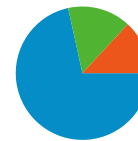

- **Verweis-Websites**
  5.385,00 (71,56 %)
- **Suchmaschinen**
  1.154,00 (15,34 %)
- **Direkte Zugriffe**
  986,00 (13,10 %)

Häufigste Zugriffsquellen

Quellen	Besuche	% Besuche	Keywords	Besuche	% Besuche
howtobegood.de (referral)	1.454	19,32 %	yoga magazin	81	7,02 %
yogapad.de (referral)	1.190	15,81 %	yoga online lernen	38	3,29 %
google (organic)	1.054	14,01 %	yogacolors	23	1,99 %
(direct) ((none))	986	13,10 %	kalender 2011 katzen yoga	18	1,56 %
wueins.de (referral)	894	11,88 %	nackt yoga	16	1,39 %