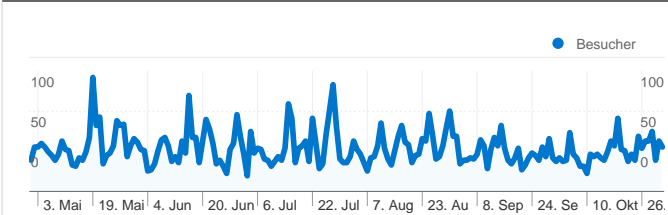

Website-Nutzung

7.525 Besuche

57,46 % Absprungrate

26.226 Seitenaufrufe

00:03:07 Durchschn. Besuchszeit auf der Website

3,49 Seiten/Besuch

67,84 % % Neue Besuche

Besucherübersicht

Besucher
5.371

Karten-Overlay

Übersicht über die Zugriffsquellen

- **Verweis-Websites**
5.385,00 (71,56 %)
- **Suchmaschinen**
1.154,00 (15,34 %)
- **Direkte Zugriffe**
986,00 (13,10 %)

Content-Übersicht

Seiten	Seitenaufrufe	% Seitenaufrufe
/	6.410	24,44 %
/yoga.htm	1.453	5,54 %
/yoga-asanas.htm	897	3,42 %
/gesundheit.htm	749	2,86 %
/nachhaltigkeit.htm	749	2,86 %

5.371 Personen besuchten diese Website.

 **7.525 Besuche**

 **5.371 Absolut eindeutige Besucher**

 **26.226 Seitenaufrufe**

 **3,49 Durchschnittliche Anzahl an Seitenaufrufen**

 **00:03:07 Besuchszeit auf Website**

7.525 Besuche wurden über 60 Länder/Gebiete vermittelt.

Website-Nutzung

Land/Gebiet	Besuche	Seiten/Besuch	Durchschn. Besuchszeit auf der Website	% Neue Besuche	Absprungrate
Germany	6.343	3,62	00:03:24	65,95 %	56,65 %
Austria	399	3,00	00:01:45	68,42 %	56,89 %
Switzerland	317	3,00	00:01:55	78,55 %	57,41 %
United States	107	1,72	00:00:21	99,07 %	92,52 %
Slovenia	37	1,49	00:00:22	86,49 %	81,08 %
France	34	1,85	00:01:17	91,18 %	70,59 %
Netherlands	31	4,10	00:01:51	83,87 %	54,84 %
Italy	25	1,32	00:00:23	72,00 %	76,00 %
Spain	24	1,92	00:01:59	87,50 %	66,67 %
United Kingdom	18	3,06	00:02:20	88,89 %	72,22 %