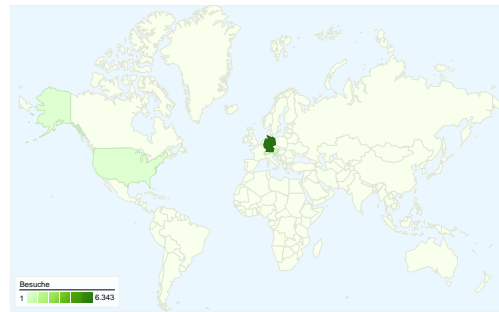

Website-Nutzung

7.525 Besuche

57,46 % Absprungrate

26.226 Seitenaufrufe

00:03:07 Durchschn. Besuchszeit auf der Website

3,49 Seiten/Besuch

67,84 % % Neue Besuche

Besucherübersicht

Besucher
5.371

Karten-Overlay

Übersicht über die Zugriffsquellen

- **Verweis-Websites**
5.385,00 (71,56 %)
- **Suchmaschinen**
1.154,00 (15,34 %)
- **Direkte Zugriffe**
986,00 (13,10 %)

Content-Übersicht

Seiten	Seitenaufrufe	% Seitenaufrufe
/	6.410	24,44 %
/yoga.htm	1.453	5,54 %
/yoga-asanas.htm	897	3,42 %
/gesundheit.htm	749	2,86 %
/nachhaltigkeit.htm	749	2,86 %

5.371 Personen besuchten diese Website.

 **7.525 Besuche**

 **5.371 Absolut eindeutige Besucher**

 **26.226 Seitenaufrufe**

 **3,49 Durchschnittliche Anzahl an Seitenaufrufen**

 **00:03:07 Besuchszeit auf Website**

7.525 Besuche wurden über 60 Länder/Gebiete vermittelt.

Website-Nutzung

Land/Gebiet	Besuche	Seiten/Besuch	Durchschn. Besuchszeit auf der Website	% Neue Besuche	Absprungrate
Germany	6.343	3,62	00:03:24	65,95 %	56,65 %
Austria	399	3,00	00:01:45	68,42 %	56,89 %
Switzerland	317	3,00	00:01:55	78,55 %	57,41 %
United States	107	1,72	00:00:21	99,07 %	92,52 %
Slovenia	37	1,49	00:00:22	86,49 %	81,08 %
France	34	1,85	00:01:17	91,18 %	70,59 %
Netherlands	31	4,10	00:01:51	83,87 %	54,84 %
Italy	25	1,32	00:00:23	72,00 %	76,00 %
Spain	24	1,92	00:01:59	87,50 %	66,67 %
United Kingdom	18	3,06	00:02:20	88,89 %	72,22 %