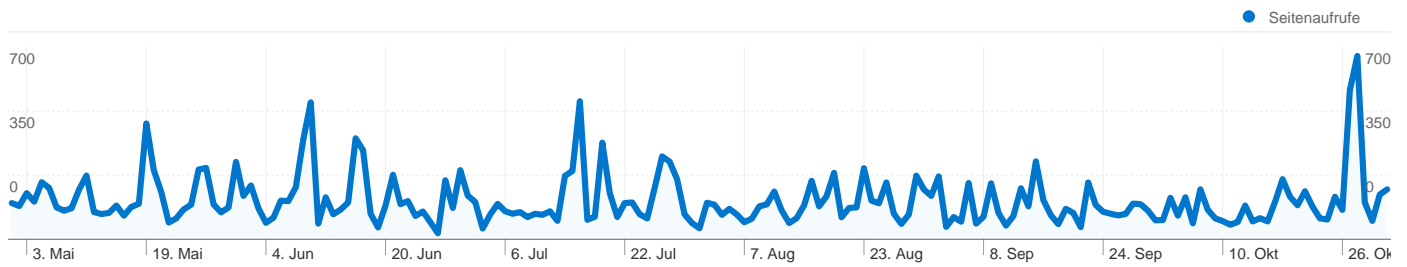

5.371 Personen besuchten diese Website.

 **7.525 Besuche**

 **5.371 Absolut eindeutige Besucher**

 **26.226 Seitenaufrufe**

 **3,49 Durchschnittliche Anzahl an Seitenaufrufen**

 **00:03:07 Besuchszeit auf Website**

Häufigste Zugriffsquellen

Quellen	Besuche	% Besuche	Keywords	Besuche	% Besuche
howtobegood.de (referral)	1.454	19,32 %	yoga magazin	81	7,02 %
yogapad.de (referral)	1.190	15,81 %	yoga online lernen	38	3,29 %
google (organic)	1.054	14,01 %	yogacolors	23	1,99 %
(direct) ((none))	986	13,10 %	kalender 2011 katzen yoga	18	1,56 %
wueins.de (referral)	894	11,88 %	nackt yoga	16	1,39 %

7.525 Besuche wurden über 60 Länder/Gebiete vermittelt.

Website-Nutzung

Land/Gebiet	Besuche	Seiten/Besuch	Durchschn. Besuchszeit auf der Website	% Neue Besuche	Absprungrate
Germany	6.343	3,62	00:03:24	65,95 %	56,65 %
Austria	399	3,00	00:01:45	68,42 %	56,89 %
Switzerland	317	3,00	00:01:55	78,55 %	57,41 %
United States	107	1,72	00:00:21	99,07 %	92,52 %
Slovenia	37	1,49	00:00:22	86,49 %	81,08 %
France	34	1,85	00:01:17	91,18 %	70,59 %
Netherlands	31	4,10	00:01:51	83,87 %	54,84 %
Italy	25	1,32	00:00:23	72,00 %	76,00 %
Spain	24	1,92	00:01:59	87,50 %	66,67 %
United Kingdom	18	3,06	00:02:20	88,89 %	72,22 %

1-10 von 60

Die Seiten auf dieser Website wurden insgesamt 26.226 Mal angezeigt.

 26.226 Seitenaufrufe

 19.595 Eindeutige Zugriffe

 57,46 % Absprungrate

Beliebteste Webseiten

Seiten	Seitenaufrufe	% Seitenaufrufe
/	6.410	24,44 %
/yoga.htm	1.453	5,54 %
/yoga-asanas.htm	897	3,42 %
/gesundheit.htm	749	2,86 %
/nachhaltigkeit.htm	749	2,86 %