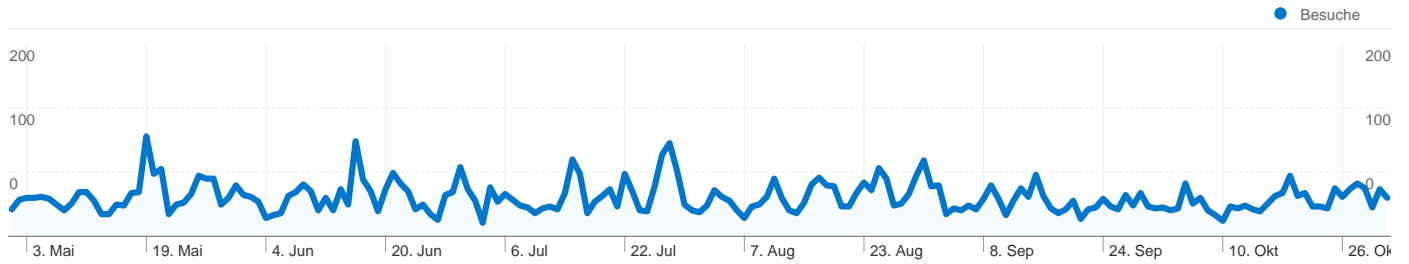

Alle Zugriffsquellen haben insgesamt 7.525 Besuche vermittelt.

13,10 % Direkte Zugriffe

71,56 % Verweis-Websites

15,34 % Suchmaschinen

- **Verweis-Websites**
  5.385,00 (71,56 %)
- **Suchmaschinen**
  1.154,00 (15,34 %)
- **Direkte Zugriffe**
  986,00 (13,10 %)

Häufigste Zugriffsquellen

Quellen	Besuche	% Besuche	Keywords	Besuche	% Besuche
howtobegood.de (referral)	1.454	19,32 %	yoga magazin	81	7,02 %
yogapad.de (referral)	1.190	15,81 %	yoga online lernen	38	3,29 %
google (organic)	1.054	14,01 %	yogacolors	23	1,99 %
(direct) ((none))	986	13,10 %	kalender 2011 katzen yoga	18	1,56 %
wueins.de (referral)	894	11,88 %	nackt yoga	16	1,39 %