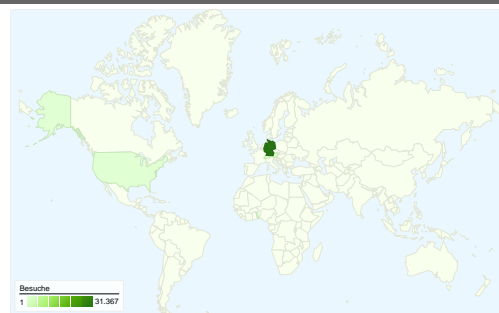

Karten-Overlay

Übersicht über die Zugriffsquellen

- **Verweis-Websites**
  13.134,00 (38,36 %)
- **Direkte Zugriffe**
  10.319,00 (30,14 %)
- **Suchmaschinen**
  9.989,00 (29,18 %)
- **Sonstiges**
  795 (2,32 %)

Content-Übersicht

Seiten	Seitenaufrufe	% Seitenaufrufe
/	18.820	15,09 %
/forum/topics/hund-ueberlebt-	7.829	6,28 %
/forum	2.894	2,32 %
/profiles/message/listInbox	1.778	1,43 %
/profiles/settings/editProfileInfo	1.698	1,36 %