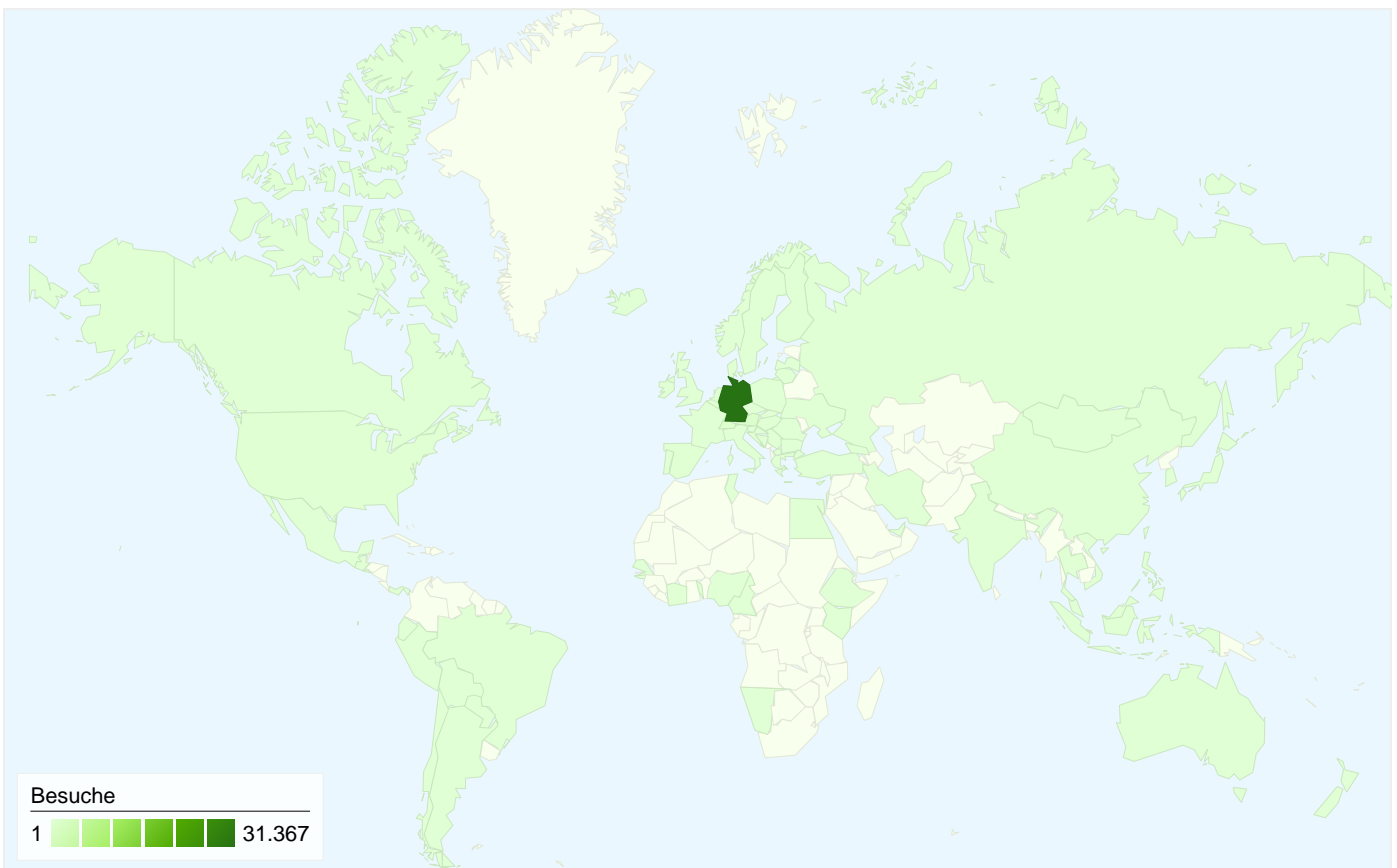

### Besucherübersicht

**Besucher**  
**22.734**

**22.734 Personen** besuchten diese Website.

 **34.237** Besuche

 **22.734** Absolut eindeutige Besucher

 **124.680** Seitenaufrufe

 **3,64** Durchschnittliche Anzahl an Seitenaufrufen

 **00:03:27** Besuchszeit auf Website

 **60,83 %** Absprungrate

 **64,68 %** Neue Besuche

**34.237 Besuche wurden über 81 Länder/Gebiete vermittelt.**

Website-Nutzung

Land/Gebiet	Besuche	Seiten/Besuch	Durchschn. Besuchszeit auf der Website	% Neue Besuche	Absprungrate
<b>Besuche</b> <b>34.237</b> % der Website insgesamt: 100,00 %	<b>Seiten/Besuch</b> <b>3,64</b> Website-Durchschnitt: 3,64 (0,00 %)	<b>Durchschn. Besuchszeit auf der Website</b> <b>00:03:27</b> Website-Durchschnitt: 00:03:27 (0,00 %)	<b>% Neue Besuche</b> <b>64,79 %</b> Website-Durchschnitt: 64,68 % (0,16 %)	<b>Absprungrate</b> <b>60,83 %</b> Website-Durchschnitt: 60,83 % (0,00 %)	
Germany	31.367	3,70	00:03:34	64,20 %	60,40 %
Austria	832	3,19	00:02:10	77,28 %	63,46 %
Switzerland	693	3,23	00:01:58	75,47 %	60,03 %
Togo	212	1,25	00:00:53	0,47 %	94,34 %
United States	161	1,69	00:00:46	88,20 %	77,02 %
Spain	103	3,48	00:05:15	30,10 %	36,89 %
(not set)	74	2,20	00:01:55	72,97 %	72,97 %
Netherlands	73	2,26	00:00:54	90,41 %	73,97 %
Belgium	69	5,90	00:05:58	39,13 %	39,13 %
United Kingdom	68	2,62	00:01:57	89,71 %	77,94 %