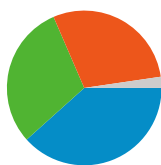

Übersicht über die Zugriffsquellen

- **Verweis-Websites**
  13.134,00 (38,36 %)
- **Direkte Zugriffe**
  10.319,00 (30,14 %)
- **Suchmaschinen**
  9.989,00 (29,18 %)
- **Sonstiges**
  795 (2,32 %)

Content-Übersicht

Seiten	Seitenaufrufe	% Seitenaufrufe
/	18.820	15,09 %
/forum/topics/hund-ueberlebt-	7.829	6,28 %
/forum	2.894	2,32 %
/profiles/message/listInbox	1.778	1,43 %
/profiles/settings/editProfileInfo	1.698	1,36 %