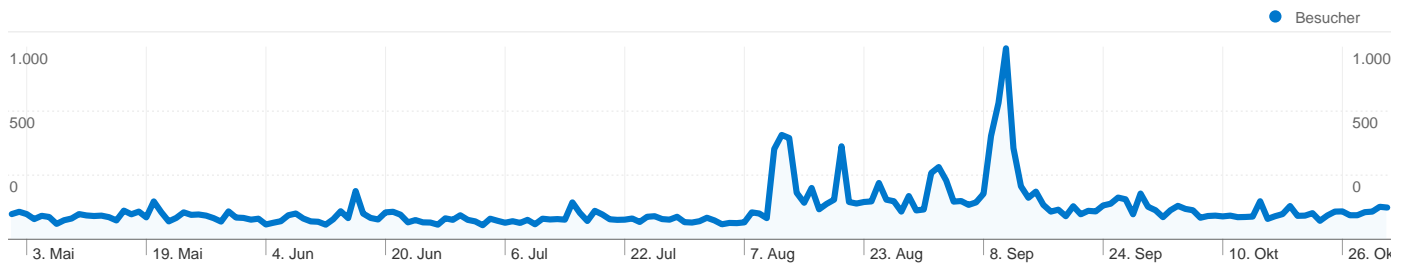

### Besucherübersicht

**Besucher**  
**22.734**

### Karten-Overlay

### Übersicht über die Zugriffsquellen

- **Verweis-Websites**  
13.134,00 (38,36 %)
- **Direkte Zugriffe**  
10.319,00 (30,14 %)
- **Suchmaschinen**  
9.989,00 (29,18 %)
- **Sonstiges**  
795 (2,32 %)

**22.734 Personen** besuchten diese Website.

 **34.237** Besuche

 **22.734** Absolut eindeutige Besucher

 **124.680** Seitenaufrufe

 **3,64** Durchschnittliche Anzahl an Seitenaufrufen

 **00:03:27** Besuchszeit auf Website