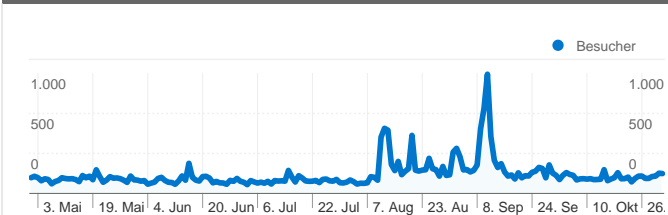

### Website-Nutzung

**34.237** Besuche

**60,83 %** Absprungrate

**124.680** Seitenaufrufe

**00:03:27** Durchschn. Besuchszeit auf der Website

**3,64** Seiten/Besuch

**64,68 %** % Neue Besuche

### Besucherübersicht

**Besucher**  
**22.734**

**22.734 Personen** besuchten diese Website.

 **34.237** Besuche

 **22.734** Absolut eindeutige Besucher

 **124.680** Seitenaufrufe

 **3,64** Durchschnittliche Anzahl an Seitenaufrufen

 **00:03:27** Besuchszeit auf Website

**34.237 Besuche wurden über 81 Länder/Gebiete vermittelt.**

Website-Nutzung

Land/Gebiet	Besuche	Seiten/Besuch	Durchschn. Besuchszeit auf der Website	% Neue Besuche	Absprungrate
<b>Besuche</b> <b>34.237</b> % der Website insgesamt: 100,00 %	<b>Seiten/Besuch</b> <b>3,64</b> Website-Durchschnitt: 3,64 (0,00 %)	<b>Durchschn. Besuchszeit auf der Website</b> <b>00:03:27</b> Website-Durchschnitt: 00:03:27 (0,00 %)	<b>% Neue Besuche</b> <b>64,79 %</b> Website-Durchschnitt: 64,68 % (0,16 %)	<b>Absprungrate</b> <b>60,83 %</b> Website-Durchschnitt: 60,83 % (0,00 %)	
Germany	31.367	3,70	00:03:34	64,20 %	60,40 %
Austria	832	3,19	00:02:10	77,28 %	63,46 %
Switzerland	693	3,23	00:01:58	75,47 %	60,03 %
Togo	212	1,25	00:00:53	0,47 %	94,34 %
United States	161	1,69	00:00:46	88,20 %	77,02 %
Spain	103	3,48	00:05:15	30,10 %	36,89 %
(not set)	74	2,20	00:01:55	72,97 %	72,97 %
Netherlands	73	2,26	00:00:54	90,41 %	73,97 %
Belgium	69	5,90	00:05:58	39,13 %	39,13 %
United Kingdom	68	2,62	00:01:57	89,71 %	77,94 %